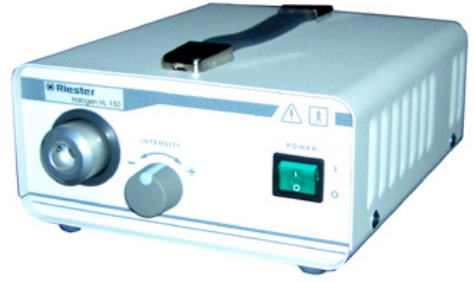

Proyectores

Proyector halógeno de luz fría HL 150

Potente fuente de luz halógena universal para todas las aplicaciones.

HL 150

Proyector de luz fría de xenón XL 24

Fuente de luz fría compacta con elevada potencia de luz y fibra óptica de sección reducida.

XL 24

Proyector de luz fría de xenón XL 100

Fuente de luz fría de altas prestaciones con iluminación similar a la luz diurna, baja generación de ruido y calor, regulación eléctrica de la luz mediante teclado de lámina, optimizada para lámparas frontales quirúrgicas e instrumentos endoscópicos.