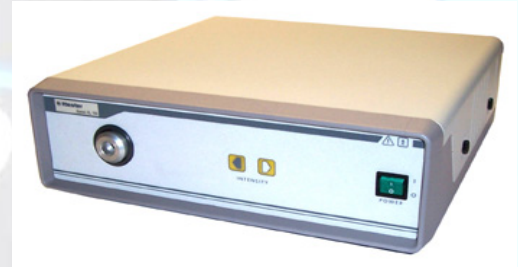

Proyectores

Proyector halógeno de luz fría HL 150

Potente fuente de luz halógena universal para todas las aplicaciones.

HL 150

Proyector de luz fría de xenón XL 24

Fuente de luz fría compacta con elevada potencia de luz y fibra óptica de sección reducida.

XL 24

Proyector de luz fría de xenón XL 100

Fuente de luz fría de altas prestaciones con iluminación similar a la luz diurna, baja generación de ruido y calor, regulación eléctrica de la luz mediante teclado de lámina, optimizada para lámparas frontales quirúrgicas e instrumentos endoscópicos.